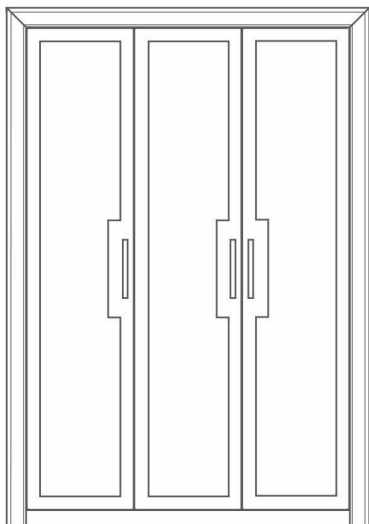

НАБОР МЕБЕЛИ ДЛЯ СПАЛЬНИ

«ИТЭЛИЯ»

Трюфель

Ваниль

■ Элементы модульной системы:

**P365.01**  
Шкаф для одежды

выс./шир./г.п.  
2133\*1494\*560

**P365.05**  
Зеркало навесное

шир./выс./г.п.  
1048\*840\*25

**P365.02**  
Комод

выс./шир./г.п.  
1001\*1050\*440

**P365.03**  
Тумба

выс./шир./г.п.  
501\*608\*445

**P365.04**  
Кровать (без матраса)

длина/шир./выс.  
2077\*1814\*1205  
(матрац 2000\*1600)