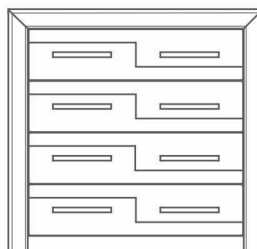

НАБОР МЕБЕЛИ ДЛЯ СПАЛЬНИ

«ИТЭЛИЯ»

Трюфель

Ваниль

■ Элементы модульной системы:

**P365.01**  
Шкаф для одежды

выс./шир./г.п.  
2133\*1494\*560

**P365.05**  
Зеркало навесное

шир./выс./г.п.  
1048\*840\*25

**P365.02**  
Комод

выс./шир./г.п.  
1001\*1050\*440

**P365.03**  
Тумба

выс./шир./г.п.  
501\*608\*445

**P365.04**  
Кровать (без матраса)

длина/шир./выс.  
2077\*1814\*1205  
(матрац 2000\*1600)