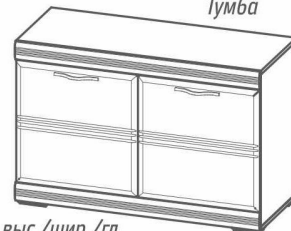

НАБОР МЕБЕЛИ ДЛЯ ПРИХОЖЕЙ
«ЛАЦИО»

■ **Элементы набора:**

Р 370.66
 Шкаф для одежды

выс./шир./гл.
 2126x740x417

Р 370.11
 Шкаф

выс./шир./гл.
 2126x444x440

Р 370.08
 Вешалка напольная

выс./шир./гл.
 2126x612x436

Р 370.09
 Вешалка

выс./шир./гл.
 2186x1062x316

Р 370.33
 Тумба

выс./шир./гл.
 736x1062x440

Корпус:

Дуб Сонома 004

Дуб Сонома 003

Фасад: